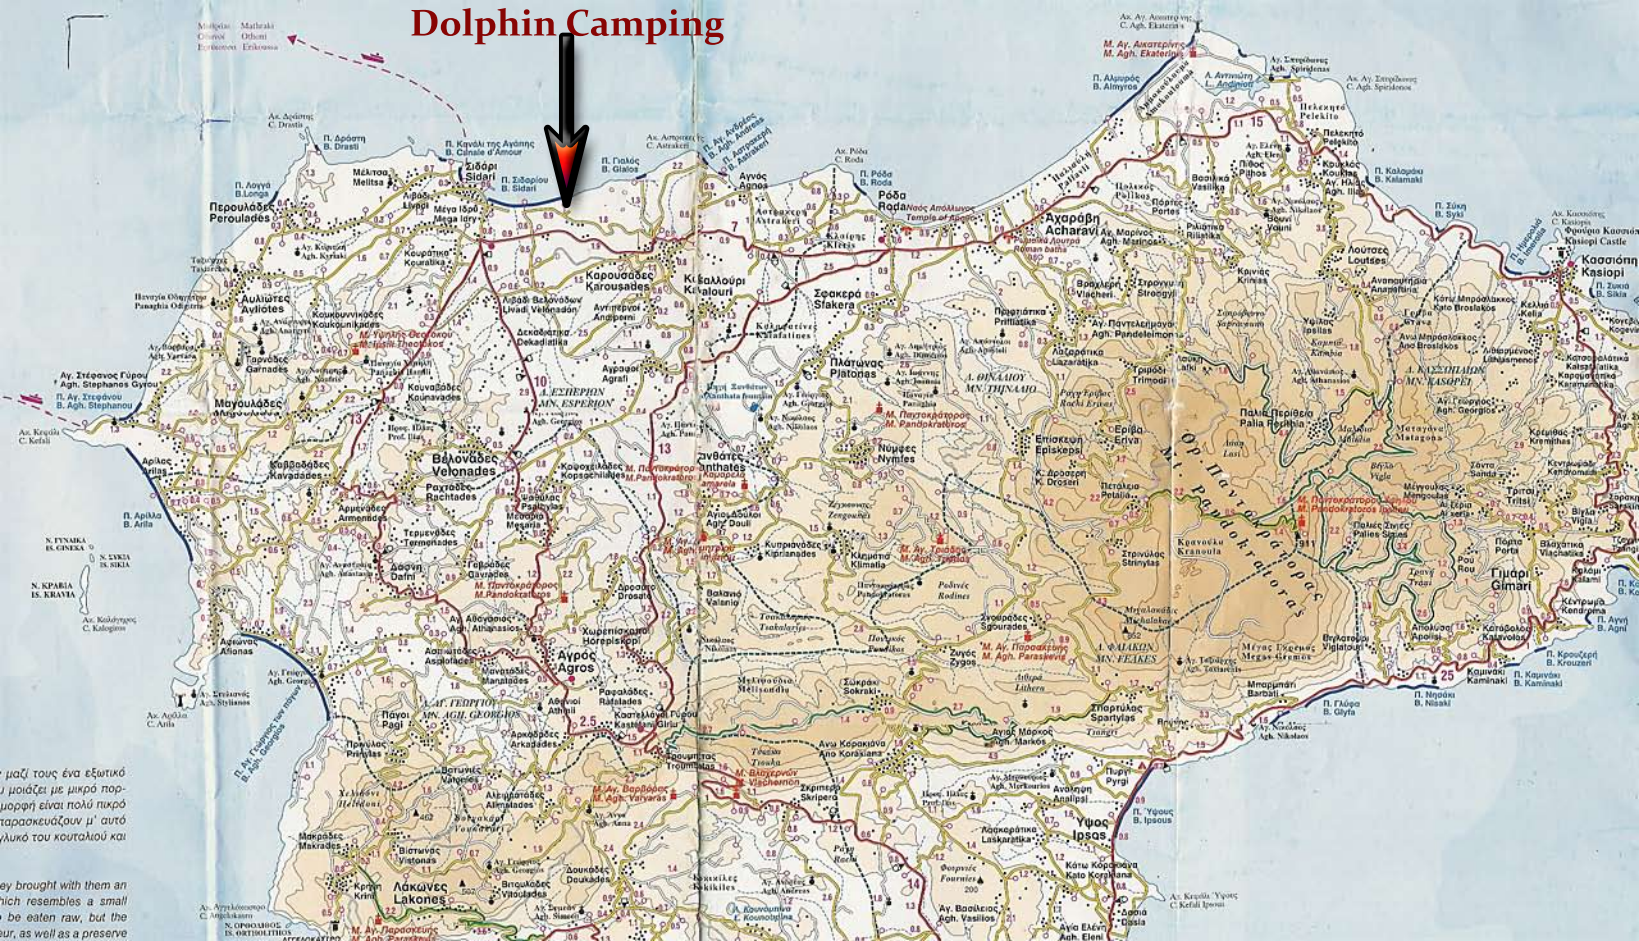

# Dolphin Camping

μαζί τους ένα εξητικό  
μολύρι με μικρή πορ-  
μορφή είναι πολύ πικρό  
ταρασκιάζουν μ' αυτό  
λικό του κοιταλού και

ey brought with them an  
which resembles a small  
be eaten raw, but the  
ur, as well as a preserve